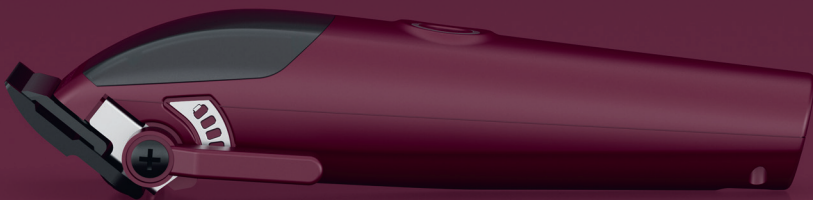

LD-998

МАШИНКА ДЛЯ СТРИЖКИ DEWAL PRO LEGACY²

Изящная и высокотехнологичная машинка для стрижки в эргономичном корпусе.

Мощный, надежный бесщеточный векторный магнитный мотор выдает до 13 000 оборотов в минуту.