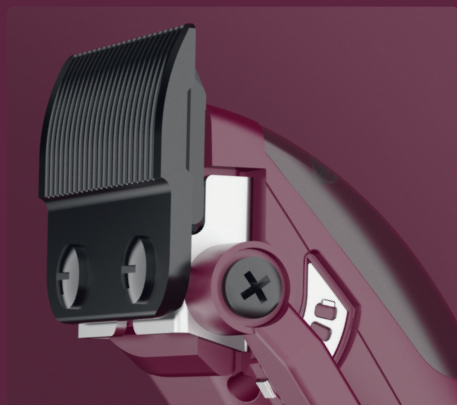

Эргономичный дизайн для комфортного использования

Малый вес — всего 300 г

Профессиональный литий-ионный аккумулятор ICR. Более 2 часов работы от одной зарядки

База для зарядки

Ширина ножа 45 мм, высота среза 0,3-4,0 мм  
Пластиковые насадки (1,5; 3; 4,5; 6; 10; 13 мм)