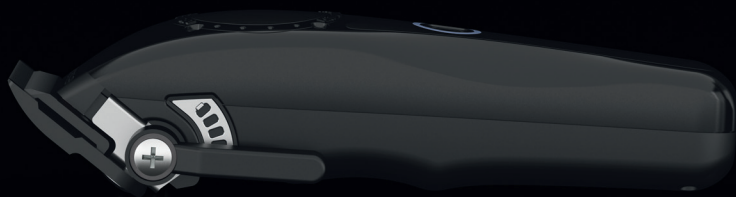

LD-966

МАШИНКА ДЛЯ СТРИЖКИ DEWAL PRO LEGACY

Высокоскоростная модель с бесщеточным двигателем новейшего поколения и высоким качеством среза, включающая в себя уникальный дизайн, стильную эргономичную форму, инновационные технологии.