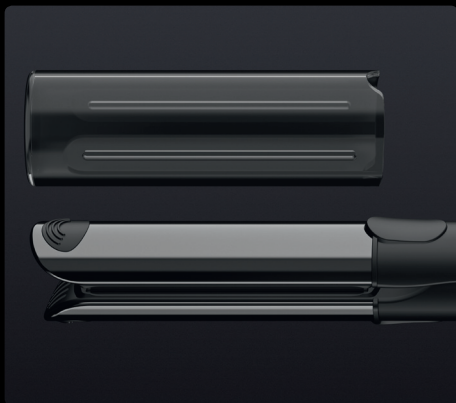

Кнопка подачи холодного воздуха для охлаждения прядей во время укладки щипцами, что позволяет лучше зафиксировать локоны

Вращающийся терморегулятор с LED-индикатором

Защитный колпачок гарантирует безопасность использования и защищает устройство от повреждений

Малый вес — всего 340 г