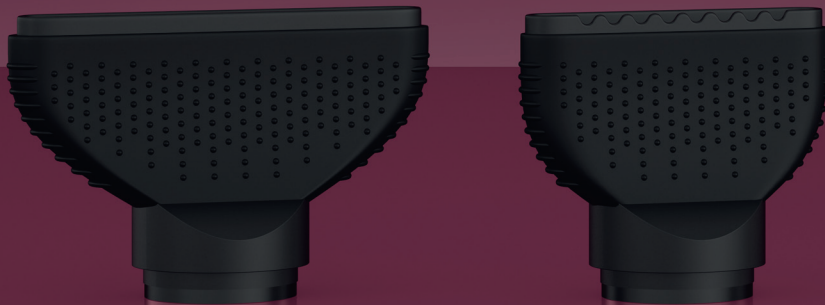

LD-1889 BORDO

ФЕН С БЕСЩЕТОЧНЫМ МОТОРОМ DEWAL PRO LEGACY

Обновленный мощный фен для волос, обладающий инновационным высокоскоростным бесщеточным двигателем с максимальной скоростью вращения 110 000 оборотов в минуту, гарантирует профессиональную мощность и надежность!