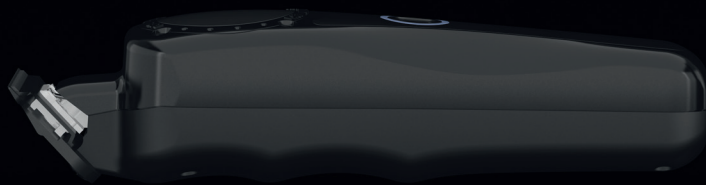

LD-967

МАШИНКА ДЛЯ СТРИЖКИ ОКАНТОВОЧНАЯ DEWAL PRO LEGACY

Высокоскоростная модель с бесщеточным двигателем новейшего поколения и высоким качеством среза.

Изящный и высокотехнологичный триммер в эргономичном корпусе.