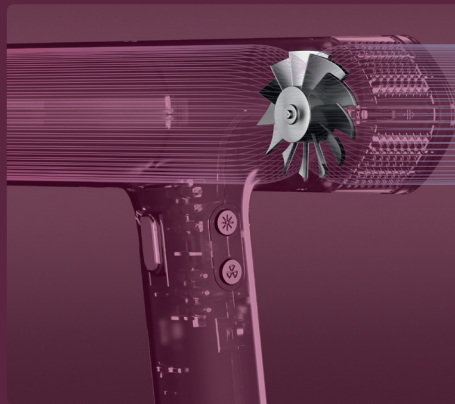

LD-1889 BORDO | ФЕН С БЕСЩЕТОЧНЫМ МОТОРОМ DEWAL PRO LEGACY

Уникальный высокоскоростной бесщеточный мотор

Функция TURBO ION выдает более 20 миллионов отрицательно заряженных ионов, которые придают волосам шелковистость и блеск

Низкий уровень шума — всего 78 дБ

Запатентованный съемный фильтр на магните, с двойной микроперфорированной моющейся сеткой задерживает даже мельчайшие частицы пыли и продлевает срок службы мотора

Функция автоочистки фильтров

Более 1000 часов работы