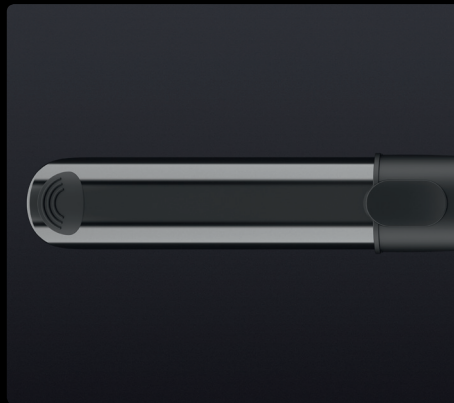

LD-2201 | ЩИПЦЫ ДЛЯ ВЫПРЯМЛЕНИЯ ВОЛОС DEWAL PRO LEGACY

Плавающие полотна с керамическим покрытием обеспечивают бережную укладку и стойкий результат благодаря технологии равномерного распределения тепла

Силиконовые наклейки на полотнах щипцов защищают руки от ожогов

Титановое покрытие на внешней стороне полотен улучшает скольжение волос

Нагревательный элемент PTC