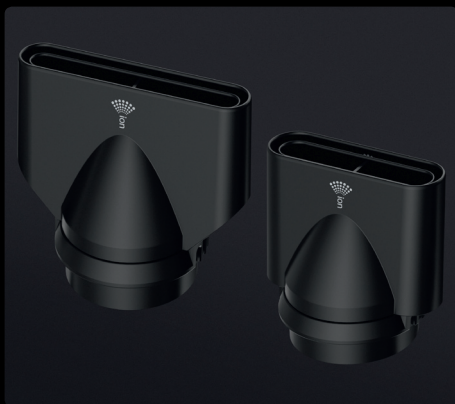

Скорость воздушного потока до 23 м/с

2 узкие насадки на магнитах, с термозащитными силиконовыми накладками

Функция блокировки настроек скорости выдува воздушного потока и температуры

Малый вес — всего 350 г