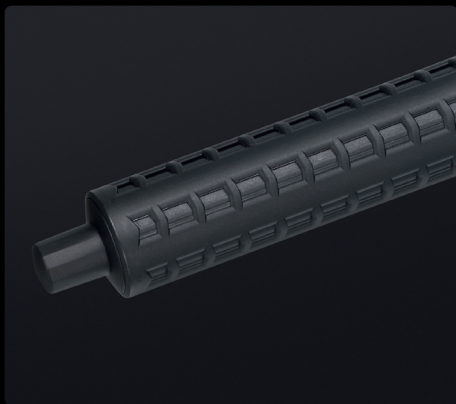

3 режима скорости

Скорость 105 000±5 000 оборотов в минуту —
в 4 раза быстрее, чем обычный фен для волос

Скорость воздушного потока до 18 м/с

4 узкие насадки

Малый вес — всего 330 г