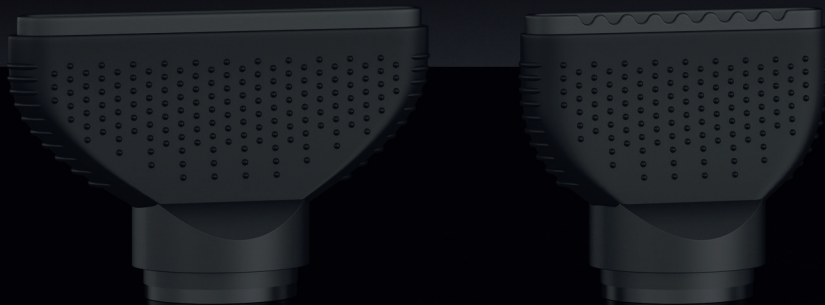

LD-1887

ФЕН С БЕСЩЕТОЧНЫМ МОТОРОМ DEWAL PRO LEGACY

Бесщеточный фен для волос обладает уникальным дизайном, стильной эргономичной формой, инновационными технологиями.