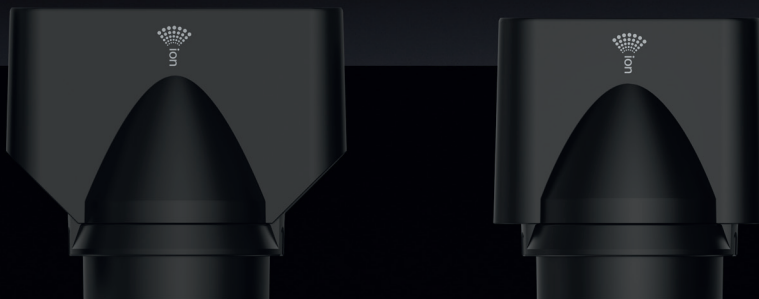

ФЕН С БЕСЩЕТОЧНЫМ МОТОРОМ И СКЛАДНОЙ РУЧКОЙ DEWAL PRO LEGACY²

Фен DEWAL PRO LEGACY² — это не просто невероятно мощный мотор и необычайно легкий вес.

Особая форма делает фен еще более удобным и универсальным — стоит лишь сложить ручку, и можно взять свой любимый инструмент в любое путешествие. А встроенная плазменно-ионная технология снижает пушистость и статическое электричество, придавая волосам блеск и здоровый вид.