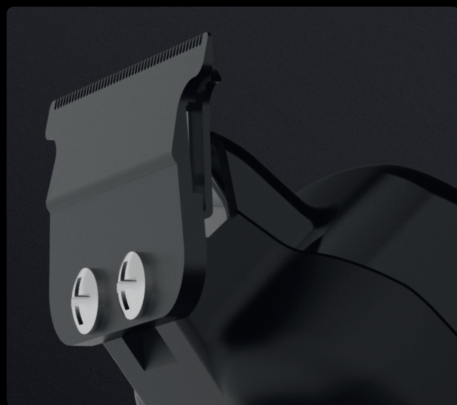

Эргономичный дизайн для комфортного использования

Малый вес — всего 190 г

Профессиональный литий-ионный аккумулятор ICR обеспечивает 4 часа автономной работы

База для зарядки

Ширина ножа 40 мм,  
высота среза 0,1 мм