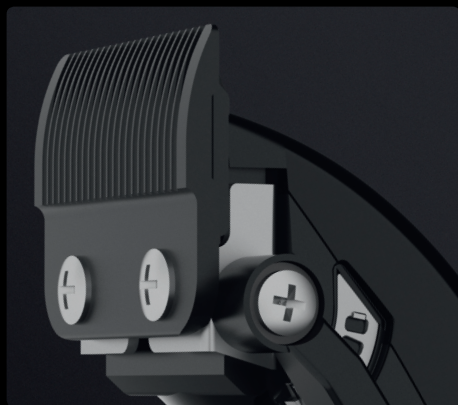

Профессиональный литий-ионный аккумулятор ICR обеспечивает 4 часа автономной работы

База для зарядки

Ширина ножа 45 мм, высота среза 0,5-3,5 мм
Пластиковые насадки (1,5; 3; 4,5; 6; 10; 13 мм)

Щетка для чистки и масло для ножа